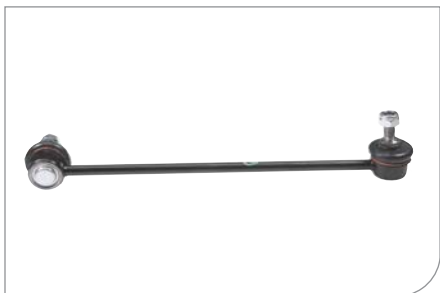

NEW

BD5040

Entretoise/tige, stabilisateur

AFFECTATIONS
HYUNDAI ACCENT III 05> ACCENT IV 10>; KIA RIO II 05>

Réf. O.E.
54840-1E000 / 54840-1G000